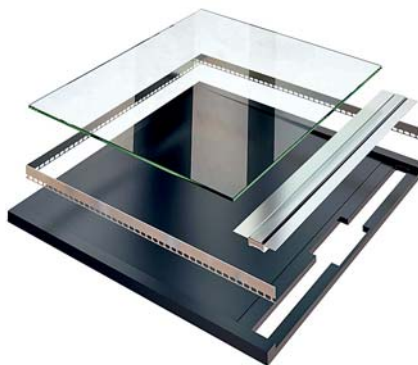

Neben großen Formaten ist ein bodengleicher Ablauf ohne Schwelle erste Wahl. Für sicheren Stand sorgen rutschhemmende Oberflächen. Ablaufsysteme, die ursprünglich aus dem Hotelbereich kommen, schlucken Wasser in sekundenschnelle problemlos weg.

[www.sprinz.eu](http://www.sprinz.eu)

Bequemer Sitz und Griffe, bodengleicher und bequemer Zugang,  
pflegeleicht veredelte Oberfläche für komfortables und sicheres  
Duschen.

Der Hebe-Senk-Pendelbeschlag faltet die Glaselemente platzsparend  
zur Seite und bietet somit bequemen Zugang.

Duschboden aus bedrucktem Einscheiben-Sicherheitsglas für  
stolperfreien Zugang und edle Ästhetik.

Rutschhemmendes Glas für ein Höchstmaß an Sicherheit.

Fotos: Sprinz